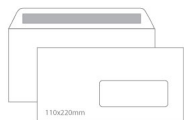

## Envelope 110X220mm Papel Branco 90gr Com Janela Autodex (500un)

Envelope 110X220mm Papel Branco 90gr Com Janela Autodex (500un)

Classificação: Ainda não foi avaliado

### Descrição

Envelope 110X220mm Papel Branco 90gr Com Janela Autodex (500un)

Envelope branco ,Papel 90gr com janela à direita.

Tira de silicone para uma colagem mais fácil e rápida.

Formato normalizado: 110X220mm