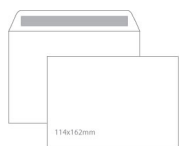

Envelope C6 Papel Branco 90gr Sem Janela 114x162mm AUTODEX (500un)

Envelope C6 Papel Branco 90gr Sem Janela 114x162mm AUTODEX (500un)

Classificação: Ainda não foi avaliado

Preço

14,70 €

11,95 €

14,70 €

11,95 €

2,75 €

On Order

[Perguntar sobre este produto.](#)

Descrição

Envelope C6 Papel Branco 90gr Sem Janela 114x162mm AUTODEX (500un)

Dimensão. 114x162mm

Gramagem: 90gr

Quantidade: 500 Envelopes