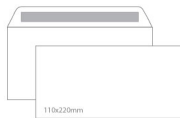

Envelope Branco 110X220mm Papel 90gr Sem Janela AUTODEX (500un)

Envelope Branco 110X220mm Papel 90gr Sem Janela AUTODEX (500un)

Classificação: Ainda não foi avaliado

Preço

17,82 €

14,49 €

17,82 €

14,49 €

3,33 €

On Order

[Perguntar sobre este produto.](#)

Descrição

AUTODEX

Envelope branco sem janelas.

Tira de silicone para uma colagem mais fácil e rápida.

Formato normalizado:110X220mm