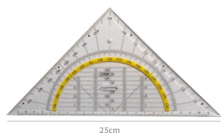

## Esquadro 25cm Geométrico Tipo Aristo

Esquadro 25cm Geométrico Tipo Aristo

Classificação: Ainda não foi avaliado

**Preço**

1,22 €

0,99 €

1,22 €

0,99 €

0,23 €

*On Order*

★★★★★

[Perguntar sobre este produto.](#)

Descrição

Esquadro 25cm Geométrico Tipo Aristo

Em PVC rígido. Ideal para linhas rectas verticais com precisão de 90°.  
Com pega

Unidades na caixa:1