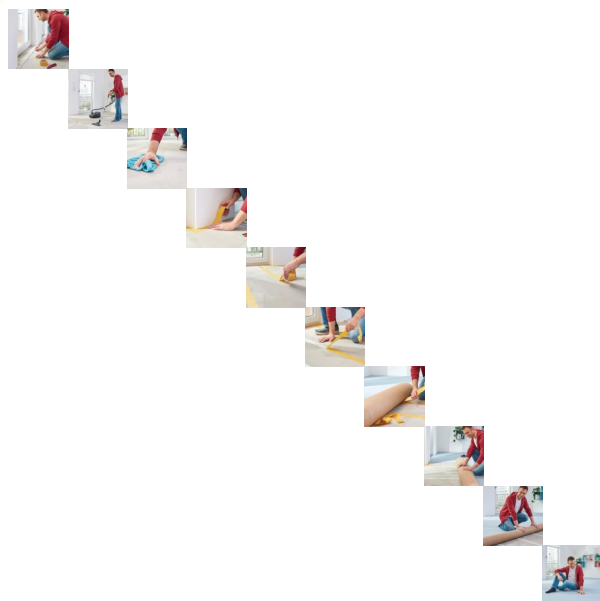

## Fita Adesiva Dupla Face TESA 5671 (50mmx10mts)

Fita Adesiva Dupla Face TESA 5671 (50mmx10mts)

Classificação: Ainda não foi avaliado

**Preço**

12,29 €

9,99 €

12,29 €

9,99 €

2,30 €

*On Order*

[Perguntar sobre este produto.](#)

Fabricante [TESA](#)

Descrição

TESA 5671

Fita bi-adesiva Extra-Forte

Fita Extra-Forte Tesa para fixação de tapetes e carpetes é indicada para locais tais como escadas, casas de banho e cozinhas

Para superfícies difíceis e com muita utilização

Indicada para todo o tipo de alcatifas, tapetes e chão em PVC

Aplicação rápida e segura

Suporte em filme sem solventes

Fácil de cortar

Permite caminhar de imediato sobre a alcatifa ou tapete