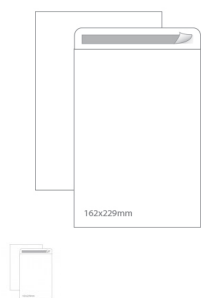

Envelope Saco 100gr Papel Branco 162x229mm AUTODEX (500un)

Envelope Saco 100gr Papel Branco 162x229mm AUTODEX (500un)

Classificação: Ainda não foi avaliado

Preço

31,35 €

25,49 €

31,35 €

25,49 €

5,86 €

On Order

[Perguntar sobre este produto.](#)

Descrição

Envelope Saco 100gr Papel Branco AUTODEX

Dimensão: 162x229mm

Quantidade: 500un

Envelopes brancos sem janela.

Tira de silicone para uma colagem mais fácil e rápida.

Pala de 37mm com fita branca.

Papel de 100 gr.

Litografia interior azul.

Unidades na caixa:500