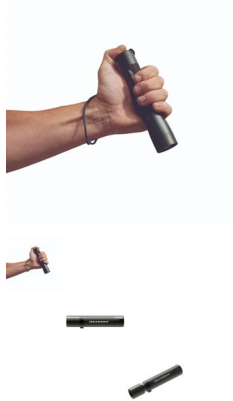

Lanterna Flash 300 SCANGRIP Modo Boost 300 Lumens Preto

Lanterna Flash 300 SCANGRIP Modo Boost 300 Lumens Preto

Classificação: Ainda não foi avaliado

Preço

35,61 €

28,95 €

35,61 €

28,95 €

6,66 €

On Order

[Perguntar sobre este produto.](#)

Descrição

Lanterna robusta e potente de 300 lúmens com modo boost

O FLASH 300 é muito resistente e de alta qualidade extraordinária, projetado para o usuário profissional.

Com uma saída de luz significativamente aprimorada, um design compacto e ainda mais funcionalidade, a lanterna é um verdadeiro companheiro durante todo o dia de trabalho.

A lanterna possui um botão liga / desliga magnético com modo de reforço que permite aumentar a emissão de luz de 150 a 300 lúmens.

distância. A emissão de luz atinge até 100 m.

O FLASH 300 é entregue com uma pulseira de silicone prática e um coldre de encaixe para transportá-lo durante o dia de trabalho.

A carcaça é feita de alumínio anodizado para alta durabilidade e aderência ergonômica e segura. Impermeável, IP54.