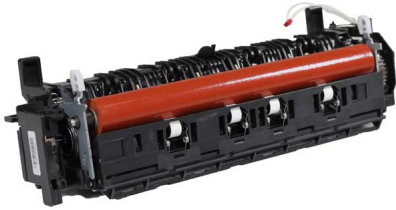

LR2232001 Fusor Brother 230V Original

LR2232001 Fusor Brother 230V

Classificação: Ainda não foi avaliado

Preço

215,19 €

174,95 €

215,19 €

174,95 €

40,24 €

On Order

★★★★★

[Perguntar sobre este produto.](#)

Fabricante [Brother](#)

Descrição

LR2232001

Fusor Brother 230V