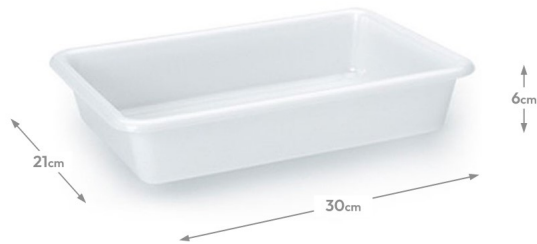

Tabuleiro Hotelaria 30x21x6cm PLASTICFORTE Branco (2 Litros)

Tabuleiro Hotelaria 30x21x6cm PLASTICFORTE Branco (2 Litros)

Classificação: Ainda não foi avaliado

Preço

2,15 €

1,75 €

2,15 €

1,75 €

0,40 €

On Order

[Perguntar sobre este produto.](#)

Descrição

Medidas: 30 x 21 x 6 cm

Capacidade: 2 Litros

Alimentar: Tabuleiro Hotelaria 30x21x6cm PLASTICFORTE Branco (2 Litros)

Cor: Branco